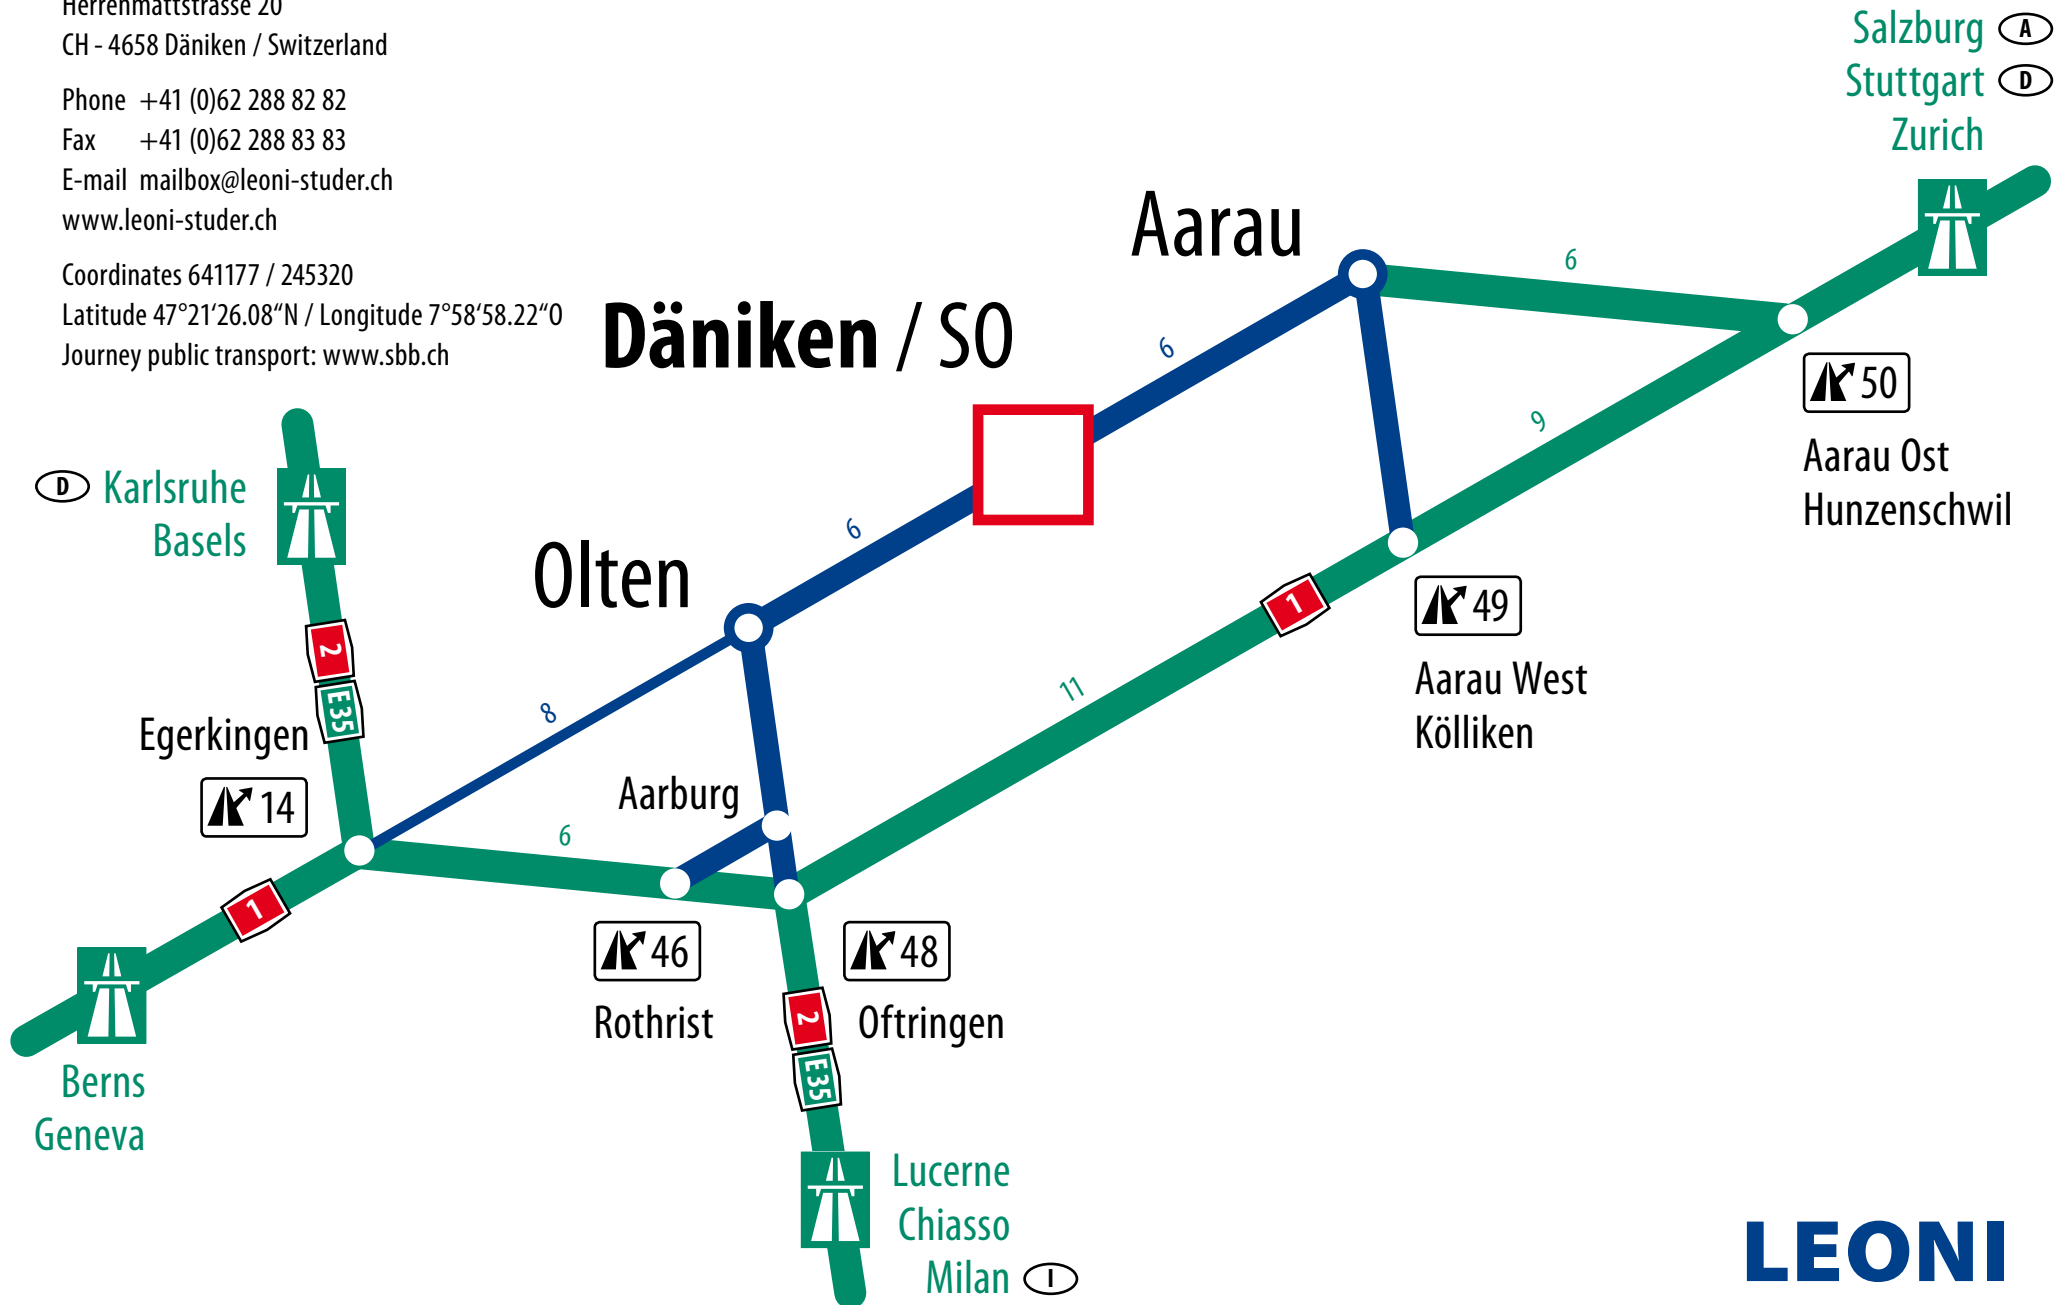

# LEONI Studer AG

Herrenmattstrasse 20  
CH - 4658 Däniken / Switzerland

Phone +41 (0)62 288 82 82  
Fax +41 (0)62 288 83 83  
E-mail mailbox@leoni-studer.ch  
www.leoni-studer.ch

Coordinates 641177 / 245320  
Latitude 47°21'26.08"N / Longitude 7°58'58.22"O  
Journey public transport: www.sbb.ch

## Däniken / S0

## LEONI Studer AG

Herrenmattstrasse 20  
CH - 4658 Däniken / Switzerland

Phone +41 (0)62 288 82 82  
Fax +41 (0)62 288 83 83  
E-mail mailbox@leoni-studer.ch  
www.leoni-studer.ch

Coordinates 641177 / 245320  
Latitude 47°21'26.08"N / Longitude 7°58'58.22"O  
Journey public transport: www.sbb.ch

Berns  
Basels  
Lucerne

Zürich